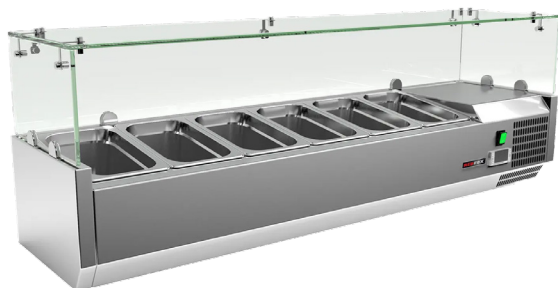

Vitrína chladicí pultová 6 x GN 1/4

Model	Sap kód	00013357
MCH 4140	Skupina artiklů	Stoly chladicí a mrazicí

- Materiál: Nerez
- Velikost GN / EN zařízení [mm]: GN 1/4
- Počet GN / EN zařízení: 6
- Typ ovládání: Digitální
- Minimální teplota zařízení [°C]: 2
- Maximální teplota zařízení [°C]: 8
- Tloušťka izolace [mm]: 40
- Agregát: Vpravo
- Automatické odmrazování: Ano

Sap kód	00013357	Počet GN / EN zařízení	6
Šířka netto [mm]	1400	Velikost GN / EN zařízení [mm]	GN 1/4
Hloubka netto [mm]	335	Hloubka GN zařízení [mm]	150
Výška netto [mm]	440	Minimální teplota zařízení [°C]	2
Hmotnost netto [kg]	43.00	Maximální teplota zařízení [°C]	8
Příkon elektrický [kW]	0.125	Chladivo	R290
Napájení	230 V / 1N - 50 Hz	Hmotnost chladiva [g]	33.00
Objem komory [l]	39	Klimatická třída	4

Technický list

Technický výkres

Vitrína chladicí pultová 6 x GN 1/4

Model	Sap kód	00013357
MCH 4140	Skupina artiklů	Stoly chladicí a mrazicí

MCH3120/MCH4120	1200
MCH3140/MCH4140	1400
MCH3150/MCH4150	1500
MCH3160/MCH4160	1600
MCH3180/MCH4180	1800
MCH4200	2000

Vitrína chladicí pultová 6 x GN 1/4

Model	Sap kód	00013357
MCH 4140	Skupina artiklů	Stoly chladicí a mrazicí

1. Sap kód:

00013357

2. Šířka netto [mm]:

1400

3. Hloubka netto [mm]:

335