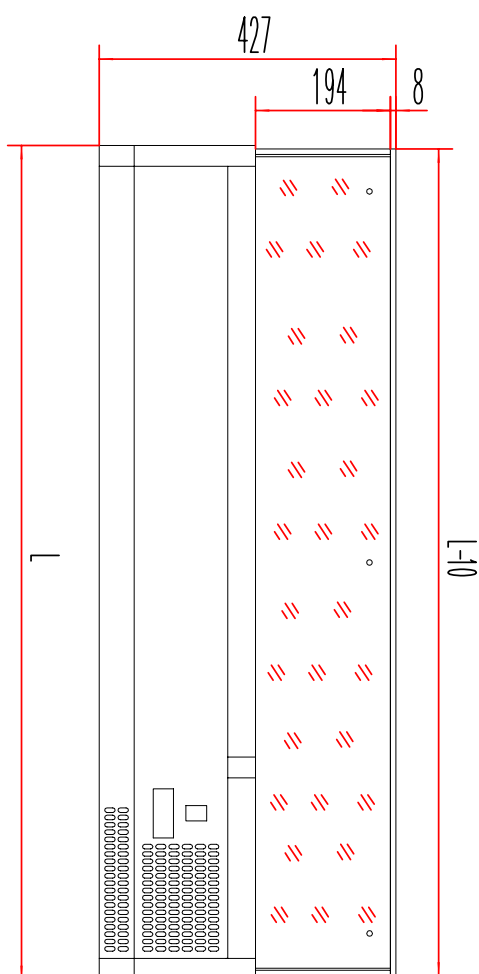

Sap kód	00013357	Počet GN / EN zařízení	6
Šířka netto [mm]	1400	Velikost GN / EN zařízení [mm]	GN 1/4
Hloubka netto [mm]	335	Hloubka GN zařízení [mm]	150
Výška netto [mm]	440	Minimální teplota zařízení [°C]	2
Hmotnost netto [kg]	43.00	Maximální teplota zařízení [°C]	8
Příkon elektrický [kW]	0.125	Chladivo	R290
Napájení	230 V / 1N - 50 Hz	Hmotnost chladiva [g]	33.00
Objem komory [l]	39	Klimatická třída	4

Technický list

Technický výkres

Vitrína chladicí pultová 6 x GN 1/4

Model	Sap kód	00013357
MCH 4140	Skupina artiklů	Stoly chladicí a mrazicí

MCH3120/MCH4120	1200
MCH3140/MCH4140	1400
MCH3150/MCH4150	1500
MCH3160/MCH4160	1600
MCH3180/MCH4180	1800
MCH4200	2000

Vitrína chladicí pultová 6 x GN 1/4

Model	Sap kód	00013357
MCH 4140	Skupina artiklů	Stoly chladicí a mrazicí

1. Sap kód:

00013357

2. Šířka netto [mm]:

1400

3. Hloubka netto [mm]:

335

4. Výška netto [mm]:

440

5. Hmotnost netto [kg]:

43.00

6. Šířka brutto [mm]:

1490

7. Hloubka brutto [mm]:

375