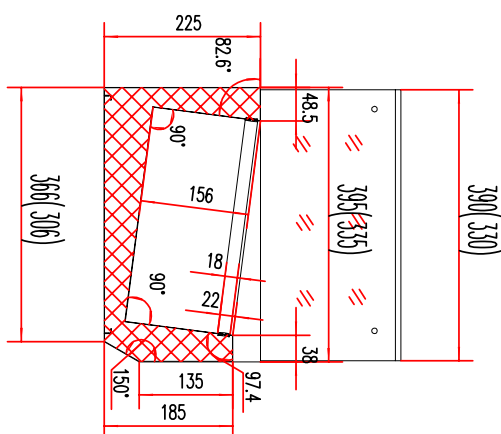

Sap kód	00013357	Počet GN / EN zařízení	6
Šířka netto [mm]	1400	Velikost GN / EN zařízení [mm]	GN 1/4
Hloubka netto [mm]	335	Hloubka GN zařízení [mm]	150
Výška netto [mm]	440	Minimální teplota zařízení [°C]	2
Hmotnost netto [kg]	43.00	Maximální teplota zařízení [°C]	8
Příkon elektrický [kW]	0.125	Chladivo	R290
Napájení	230 V / 1N - 50 Hz	Hmotnost chladiva [g]	33.00
Objem komory [l]	39	Klimatická třída	4

Technický list

Technický výkres

Vitrína chladicí pultová 6 x GN 1/4

Model	Sap kód	00013357
MCH 4140	Skupina artiklů	Stoly chladicí a mrazicí

MCH3120/MCH4120	1200
MCH3140/MCH4140	1400
MCH3150/MCH4150	1500
MCH3160/MCH4160	1600
MCH3180/MCH4180	1800
MCH4200	2000

Vitrína chladicí pultová 6 x GN 1/4

Model	Sap kód	00013357
MCH 4140	Skupina artiklů	Stoly chladicí a mrazicí

1. Sap kód:

00013357

2. Šířka netto [mm]:

1400

3. Hloubka netto [mm]:

335

4. Výška netto [mm]:

440

5. Hmotnost netto [kg]:

43.00

6. Šířka brutto [mm]:

1490

7. Hloubka brutto [mm]:

375